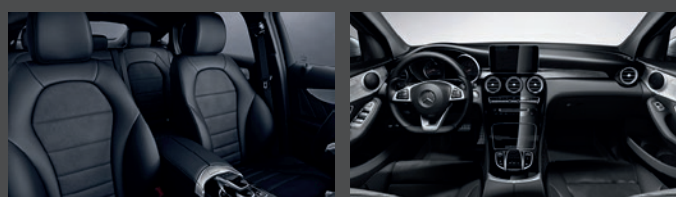

Individualiseer uw GLC Business Solution.

EXTRA STANDAARDUITRUSTING BUSINESS SOLUTION AMG

- AMG Line exterieur (P31) met AMG-voor- en achterskirt, optische AMG-bodembeschermingsplaat voor/achter met accenten in chroom
- Sportonderstel (486)
- GLC: grille met geïntegreerde Mercedes-Benz ster en twee lamellen in iridiumzilver met met chroomaccenten
- GLC Coupé: diamond grille met pins in chroom, geïntegreerde Mercedes-Benz ster en één enkele lamel in mat iridiumzilver met chroomaccenten
- 19 inch vijf-dubbelspaaks lichtmetalen velgen, titaangrijs/himalyagrijs en glansgedraaid (638/RTA)
- Remschijven voor geperforeerd

- AMG Line interieur (P29) met stoelen in lederlook ARTICO/microvezel DINAMIC met horizontale banen en contrastsiernaden in grijs
- Driespaaks multifunctioneel sportstuur in leder zwart, aan de onderzijde afgevlakt
- Middendeel portieren in lederlook ARTICO met speciale AMG Line contrastsiernaden
- Sierdelen in zwart Essenhout (736) of Sierdelen in aluminium dwarsgeslepen licht en pianolaklook zwart glanzend in de middenconsole (739)
- Interieurhemel in stof zwart (51U), AMG-sportpedalen in geborsteld rvs met zwarte rubbernoppen, AMG-vloermatten in zwart met opschrift 'AMG' (U26)

PLUS PAKKET € 1.495,-