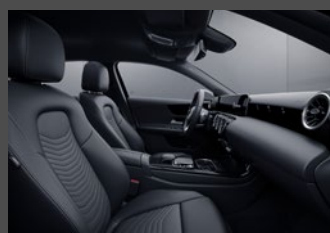

A-Klasse Business Solution.

Vanaf € 35.100,-

NETTOBIJTELLING VANAF € 255,- PER MAAND*)

Type	Versnellingsbak	CO₂-emissie	NCP (€)	BTW (€)	BPM (€)	Fiscale waarde (€)	Consumentenadviesprijs (€)**
A-Klasse 180 Business Solution	6-handgeschakeld	127	23.047	4.840	6.108	33.995	35.100
A-Klasse 180 Business Solution	7G-DCT	119	24.842	5.217	4.996	35.055	36.160
A-Klasse 200 Business Solution	6-handgeschakeld	133	24.100	5.061	6.942	36.103	37.208
A-Klasse 200 Business Solution	7G-DCT	120	25.895	5.438	5.135	36.468	37.573
A-Klasse 180 d Business Solution	7G-DCT	108	24.400	5.124	7.399	36.923	38.028
A-Klasse 180 Business Solution AMG	6-handgeschakeld	129	25.547	5.365	6.386	37.298	38.403
A-Klasse 180 Business Solution AMG	7G-DCT	122	27.342	5.742	5.413	38.438	39.543
A-Klasse 200 Business Solution AMG	6-handgeschakeld	136	26.600	5.586	7.359	39.545	40.650
A-Klasse 200 Business Solution AMG	7G-DCT	123	28.395	5.963	5.552	39.910	41.015
A-Klasse 180 d Business Solution AMG	7G-DCT	111	26.900	5.649	8.078	40.627	41.732

STANDAARDUITRUSTING A-KLASSE BUSINESS SOLUTION

- 40,6 cm (16 inch) vijf-dubbelspaaks lichtmetalen velgen (R78)
- Diamond grille met pins in zwart hoogglanzend, lamel in zilverkleur en chroomaccenten
- Dorpelverbreeders carrosseriekleur
- Sierlijst bovenzijde portieren verchromd
- Voertuig sleutel met sierrand chroom
- Multifunctioneel stuurwiel in leder (L3E)

- Comfortstoelen in lederlook ARTICO/Stof Bertrix
- Keuze uit drie kleurconcepten: zwart of tweekleurig indigoblaauw/zwart
- Achterbankleuning 40/20/40 neerklapbaar
- Licht-en zicht pakket (U62)