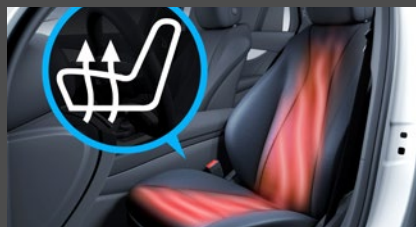

Individualiseer uw A-Klasse Business Solution.

PLUS PAKKET € 1.495

Stoelverwarming voor (873)