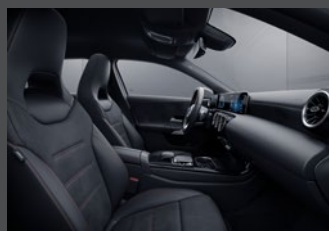

EXTRA STANDAARDUITRUSTING BUSINESS SOLUTION AMG

- AMG Line (950)
- 45,7 cm (18 inch) vijf-dubbelspaaks lichtmetalen AMG-velgen (ROS)
- Diamond grille met pins in chroom en één lamel
- AMG-voorskirt met frontsplitter chroom
- AMG-dorpelverbreeders
- AMG achterskirt met zichtbare uitlaten

- Multifunctioneel AMG-sportstuur aan de onderzijde afgevlakt in Nappa leder (L5C)
- Sportstoelen voor (7U3)
- Bekleding in lederlook ARTICO/microvezel DINAMICA (651)

PLUS PAKKET

- Stoelverwarming voor (873)

- Widescreen cockpit (458)

- High-performance led-koplampen (632)